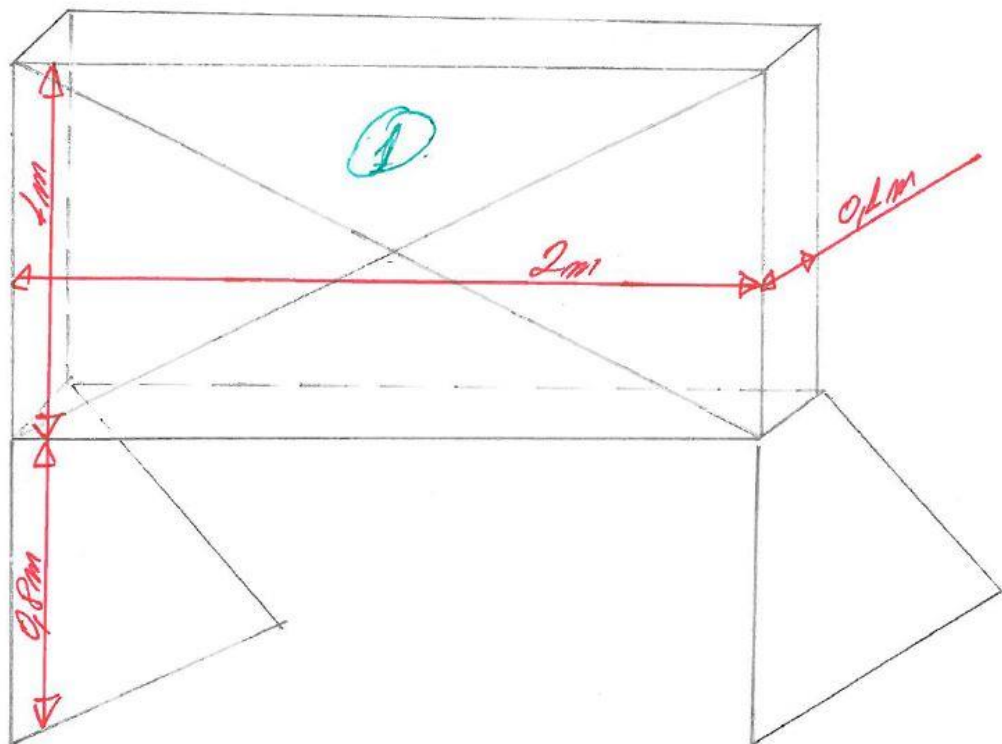

Cutii protectie echipamente salvare si echipamente sanitare

1. Avizier poligon OPTIO – 2 buc

Descriere tehnica : - dimensiune 2m x 1m, picioare h – 0.8m, structura metelica, acoperire cu bond, picioare teava galvan fi 60

2. Cutie protectie hidrant poligon PSI – 1 buc

Descrie tehnica: - dimensiune 600mm x 500mm x 1400mm, structura metalica, acoperire cu bond, izolatie interioara cu vata minerala

3. Cutie protectie instalatie gaz poligon PSI – 1 buc

Descrie tehnica: - dimensiune 1600mm x 600mm x 2400mm, structura metalica, acoperire cu bond, picioare teava galvan fi 60

4. Cutie veste OPITO – 4 buc

Descrie tehnica : dimensiune 1200mm x 1500mm x 600mm, picioare 30cm, structura metalica, acoperire cu bond, picioare teava galvan fi 60, incuietoare

5. Cutii ticket-card OPITO – 2 buc

Descrie tehnica : dimensiune 600mm x 800mm x 200mm, picioare 100cm, structura metalica, acoperire cu bond, picioare teava galvan fi 60