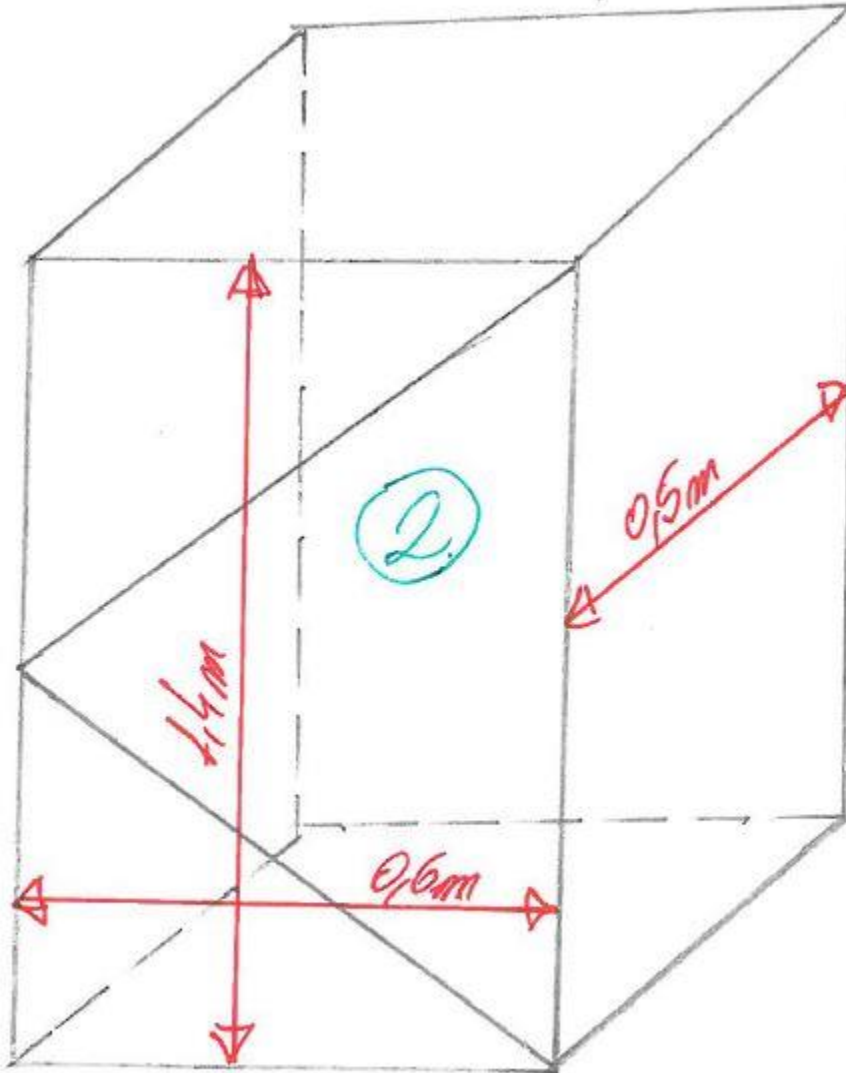

Cutii protectie echipamente salvare si echipamente sanitare

1. Avizier poligon OPTIO – 2 buc

Descriere tehnica : - dimensiune 2m x 1m, picioare h – 0.8m, structura metelica, acoperire cu bond, picioare teava galvan fi 60

2. Cutie protectie hidrant poligon PSI – 1 buc

Descrie tehnica: - dimensiune 600mm x 500mm x 1400mm, structura metalica, acoperire cu bond, izolatie interioara cu vata minerala

3. Cutie protectie instalatie gaz poligon PSI – 1 buc

Descrie tehnica: - dimensiune 1600mm x 600mm x 2400mm, structura metalica, acoperire cu bond, picioare teava galvan fi 60

4. Cutie veste OPITO – 4 buc

Descrie tehnica : dimensiune 1200mm x 1500mm x 600mm, picioare 30cm, structura metalica, acoperire cu bond, picioare teava galvan fi 60, incuietoare

5. Cutii ticket-card OPITO – 2 buc

Descrie tehnica : dimensiune 600mm x 800mm x 200mm, picioare 100cm, structura metalica, acoperire cu bond, picioare teava galvan fi 60