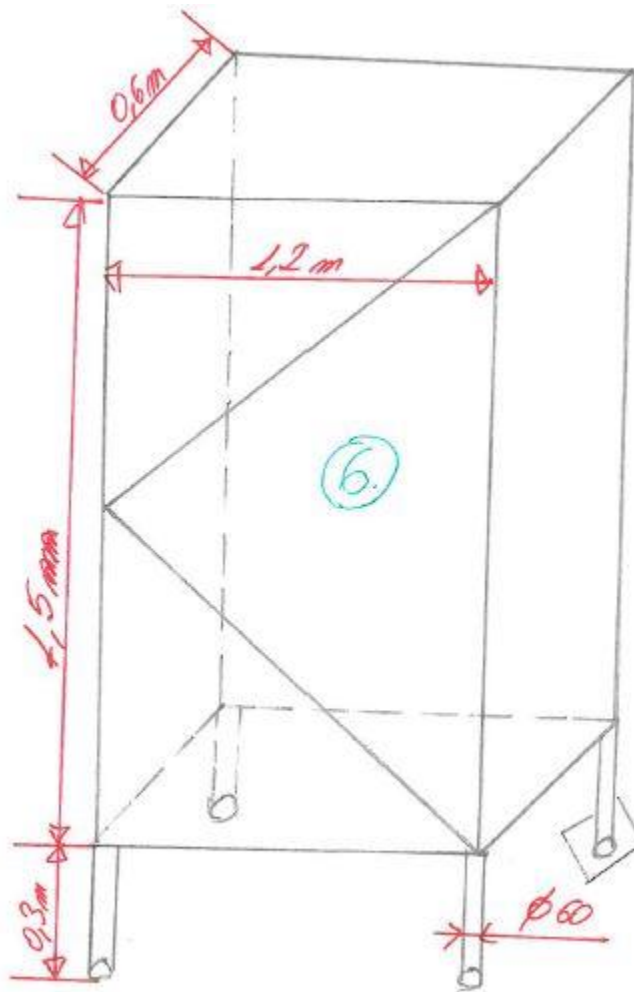

Cutii protectie echipamente salvare si echipamente sanitare

1. Avizier poligon OPTIO – 2 buc

Descriere tehnica : - dimensiune 2m x 1m, picioare h – 0.8m, structura metelica, acoperire cu bond, picioare teava galvan fi 60

2. Cutie protectie hidrant poligon PSI – 1 buc

Descrie tehnica: - dimensiune 600mm x 500mm x 1400mm, structura metalica, acoperire cu bond, izolatie interioara cu vata minerala

3. Cutie protectie instalatie gaz poligon PSI – 1 buc

Descrie tehnica: - dimensiune 1600mm x 600mm x 2400mm, structura metalica, acoperire cu bond, picioare teava galvan fi 60

4. Cutie veste OPITO – 4 buc

Descrie tehnica : dimensiune 1200mm x 1500mm x 600mm, picioare 30cm, structura metalica, acoperire cu bond, picioare teava galvan fi 60, incuietoare

5. Cutii ticket-card OPITO – 2 buc

Descrie tehnica : dimensiune 600mm x 800mm x 200mm, picioare 100cm, structura metalica, acoperire cu bond, picioare teava galvan fi 60