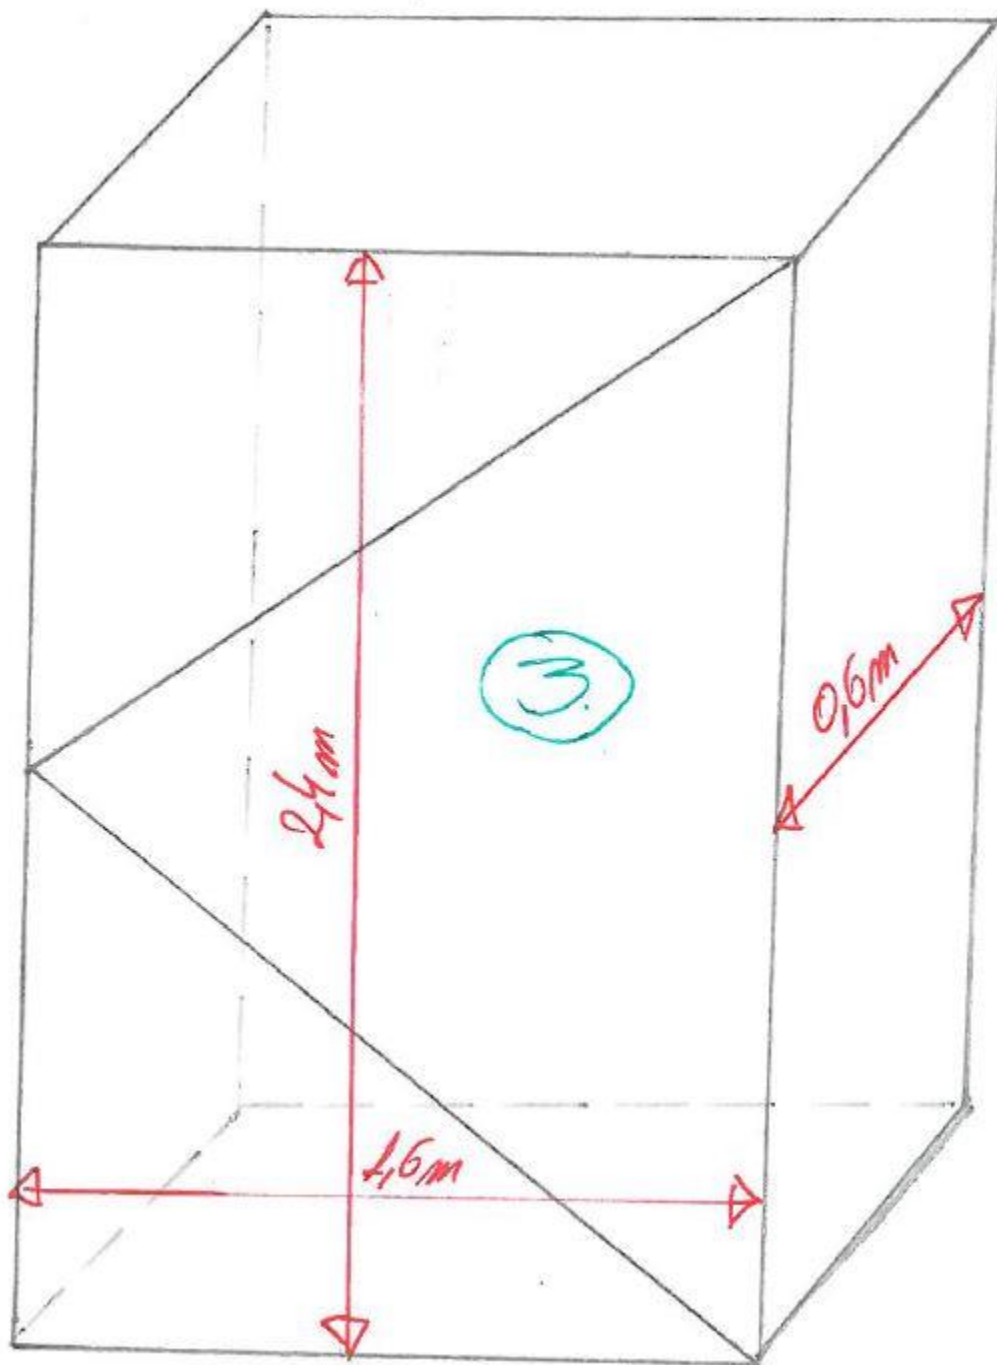

Cutii protectie echipamente salvare si echipamente sanitare

1. Avizier poligon OPTIO – 2 buc

Descriere tehnica : - dimensiune 2m x 1m, picioare h – 0.8m, structura metelica, acoperire cu bond, picioare teava galvan fi 60

2. Cutie protectie hidrant poligon PSI – 1 buc

Descrie tehnica: - dimensiune 600mm x 500mm x 1400mm, structura metalica, acoperire cu bond, izolatie interioara cu vata minerala

3. Cutie protectie instalatie gaz poligon PSI – 1 buc

Descrie tehnica: - dimensiune 1600mm x 600mm x 2400mm, structura metalica, acoperire cu bond, picioare teava galvan fi 60

4. Cutie veste OPITO – 4 buc

Descrie tehnica : dimensiune 1200mm x 1500mm x 600mm, picioare 30cm, structura metalica, acoperire cu bond, picioare teava galvan fi 60, incuietoare

5. Cutii ticket-card OPITO – 2 buc

Descrie tehnica : dimensiune 600mm x 800mm x 200mm, picioare 100cm, structura metalica, acoperire cu bond, picioare teava galvan fi 60