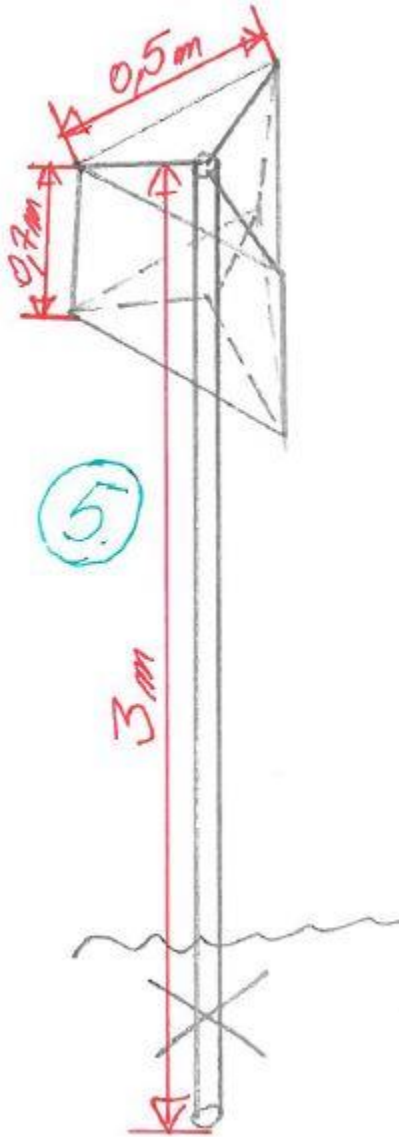

Panouri directionale CERONAV

1. Insemne CERONAV barci salvare – 7 buc

Descriere tehnica : - autocolant alb, dimensiune 50 cm, 60 cm, 70 cm

2. Panou Master point – 4 buc

Descriere tehnica : - dimensiune 500mm x 700mm x 3laturi, structura metalica, acoperire cu bond, picior teava galvan fi 60

3. Panouri instructiuni siguranta barci salvare – 16 buc

Descrie tehnica : - format A4, material zincat cu folie de protectie solara